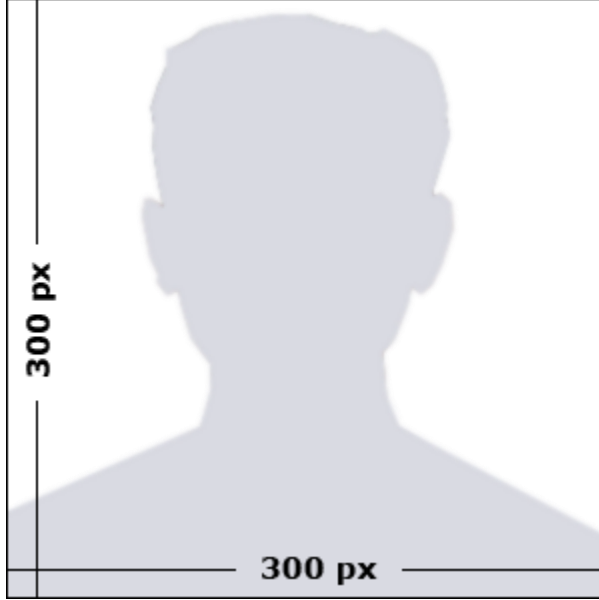

Image dimension: 300px X 300 px

আপনার ছবি অবশ্যই jpg, jpeg or png টাইপের হতে হবে যার মাত্রা হবে 300 বাই 300 পিক্সেল (width by Height) এবং ফাইল সাইজ 100 কিলোবাইটের বেশী নয়।

বিশেষ দ্রষ্টব্যঃ

আপনার ছবির ডাইমেনশন ঠিক করার জন্য আপনি উইন্ডোজের MS Paint প্রোগ্রামের/[এই টুল](#) এর সহায়তা নিতে পারেন। প্রক্রিয়াটি নিম্নরূপঃ

- আপনার স্ক্যান করা ছবি MS Paint প্রোগ্রামের মাধ্যমে ওপেন করুন।
- MS Paint চালু থাকা অবস্থায় **Ctrl + W** প্রেস করুন। ফলে Resize and Skew উইন্ডো প্রদর্শিত হবে।
- আপনার ছবিটি বর্গাকার সাইজ করে কেটে নিন।
- **Percentage**-এর পরিবর্তে **Pixels** অপশনটি সিলেক্ট করুন এবং **Maintain aspect ratio** থেকে টিক-মার্ক উঠিয়ে দিন।
- এবার **Horizontal** ও **Vertical** বক্সের মধ্যে যথাক্রমে 300 এবং 300 টাইপ করে **OK** ক্লিক করুন।
Done!!
- ছবির background অবশ্যই সাদা হতে হবে।